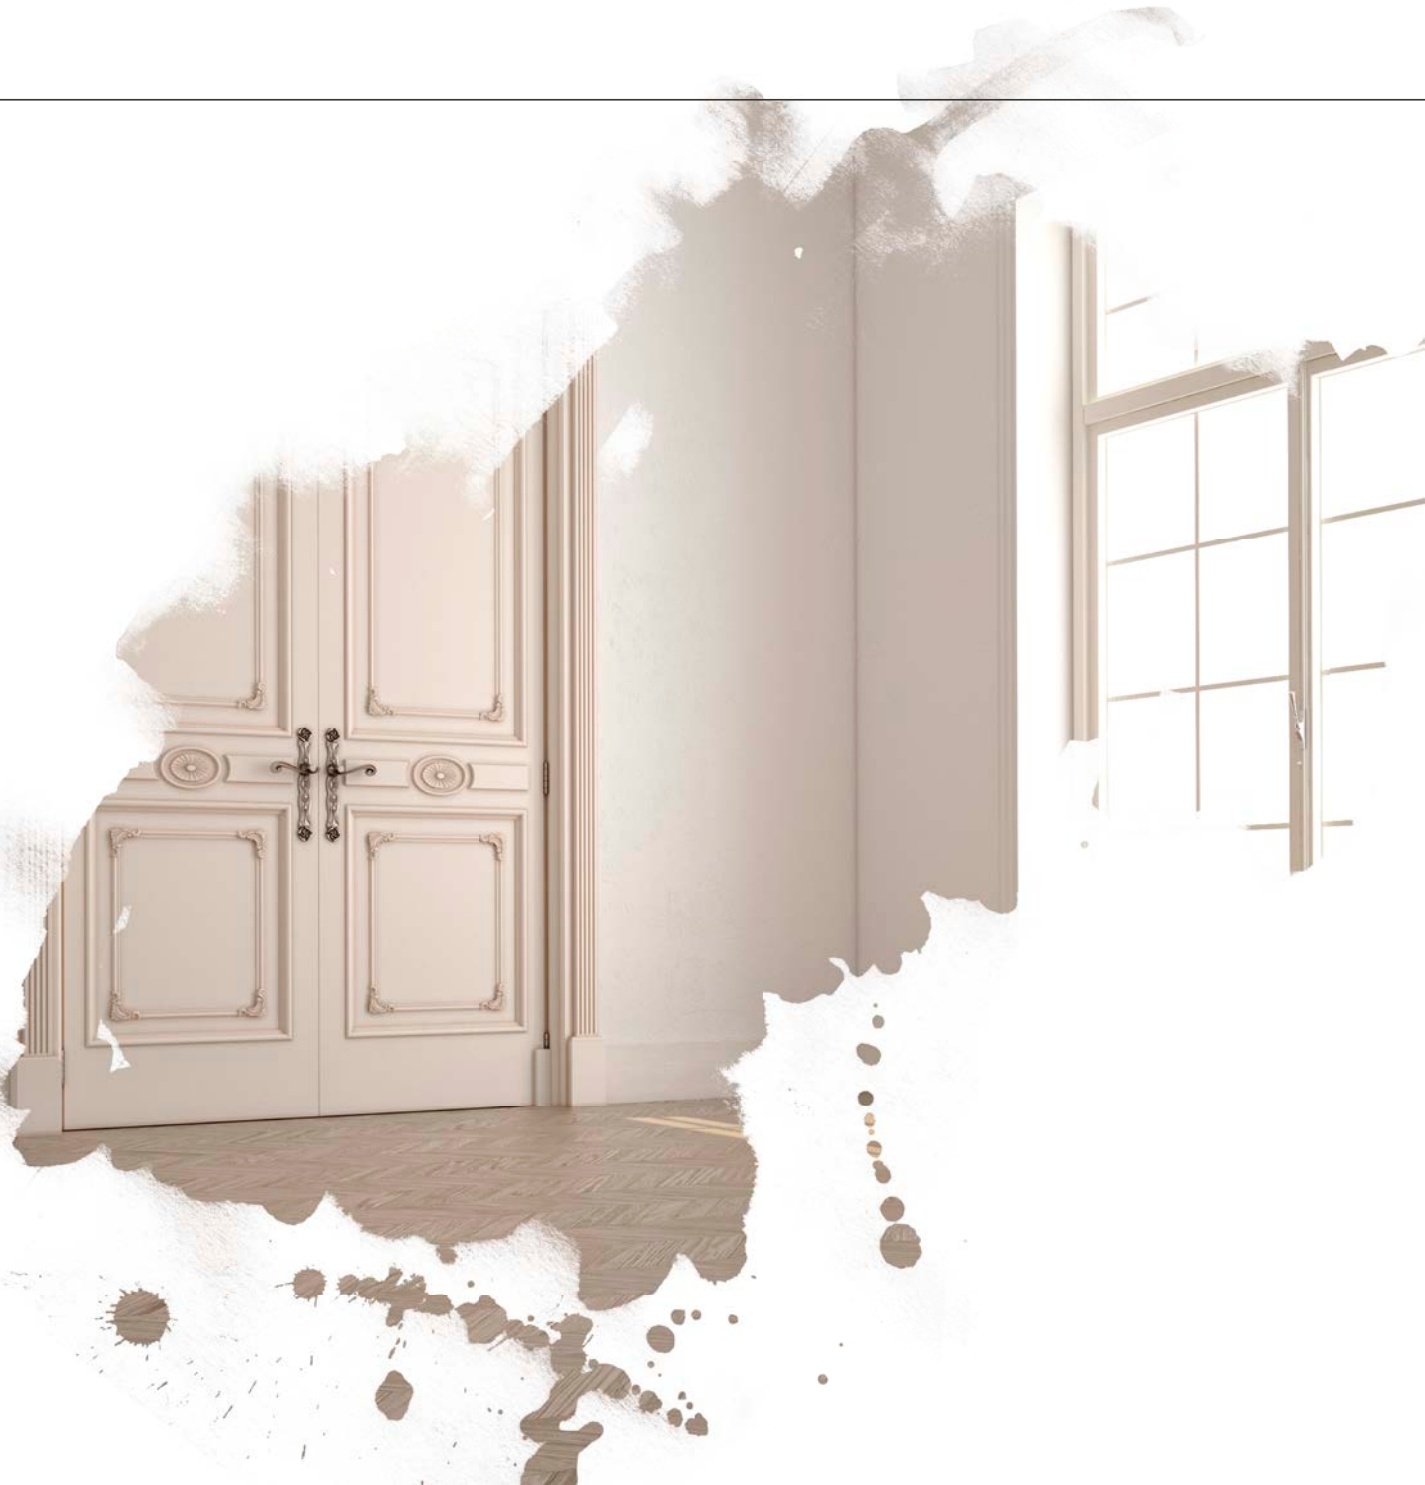

## Milano złoty dąb

ECO LED

- Efekt płomienia Optiflame®
- Klasyczna obudowa fornirowana drewnem
- Kolor: złoty dąb

---

Wymiary (szer x wys. x gł.):  
93,2 x 93,1 x 32,2 cm