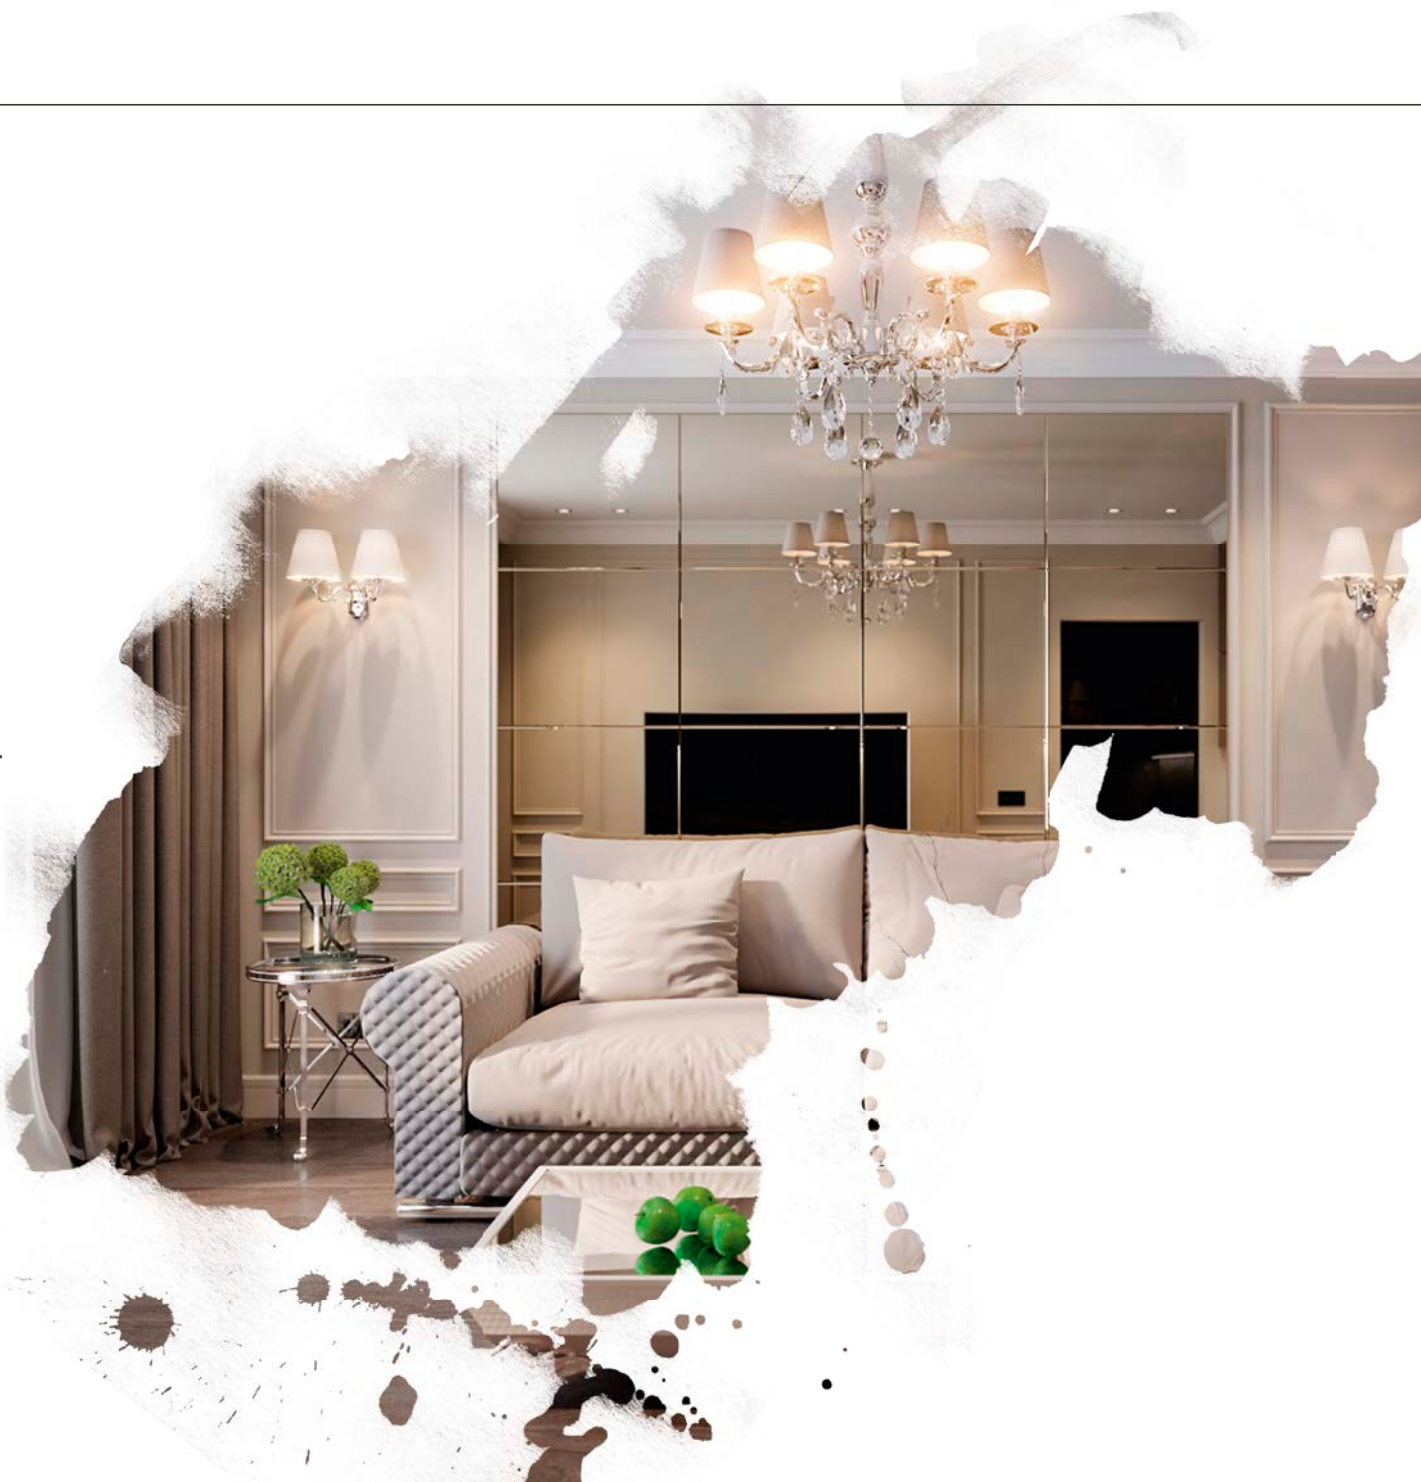

## Hemmet czarny

- Efekt płomienia Opti-myst®
- Model do zabudowy w ścianie, meblu itp.
- Stylowe wzornictwo
- Kolor: czarny
- Zintegrowana szuflada

---

Wymiary (szer x wys. x gł.):  
59 x 65 x 31 cm

Styl Hollywood! Ile osób, tyle wymagań i gustów, ale ten styl na pewno jest dla ludzi o wyrazistym smaku, z nutą ekstrawagancji. Odrobina blichtru sprawi, że wnętrze będzie miało w sobie to „coś”. Podaruj swojemu wnętrzu ekskluzywny akcent w postaci unikalnego kominka Dimplex.